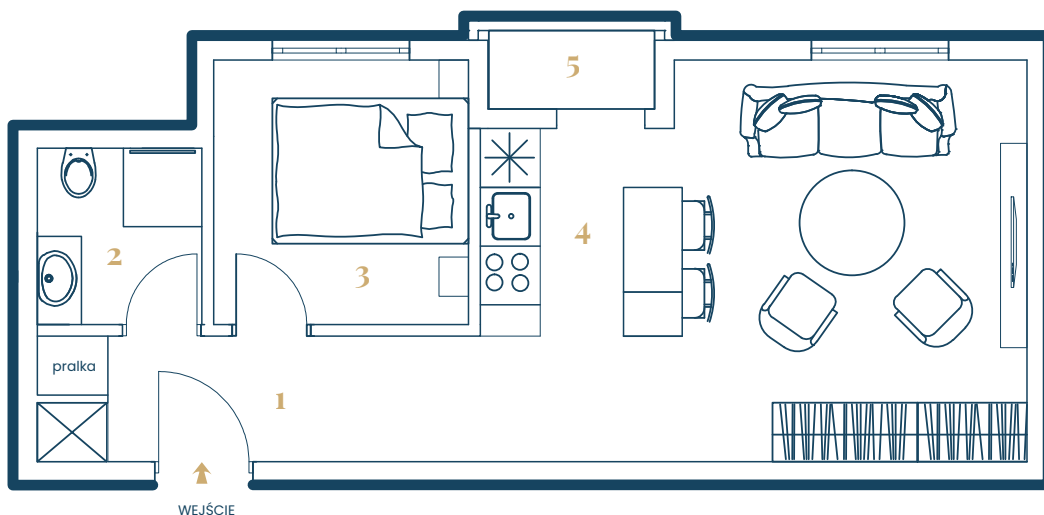

42,05 M<sup>2</sup>

PIĘTRO 2

2 POKOJE

1.	KOMUNIKACJA	3,33
2.	ŁAZIENKA	3,82
3.	SYPIALNIA	6,66
4.	POKÓJ DZIENNY / KUCHNIA	23,45
5.	TARAS	1,38